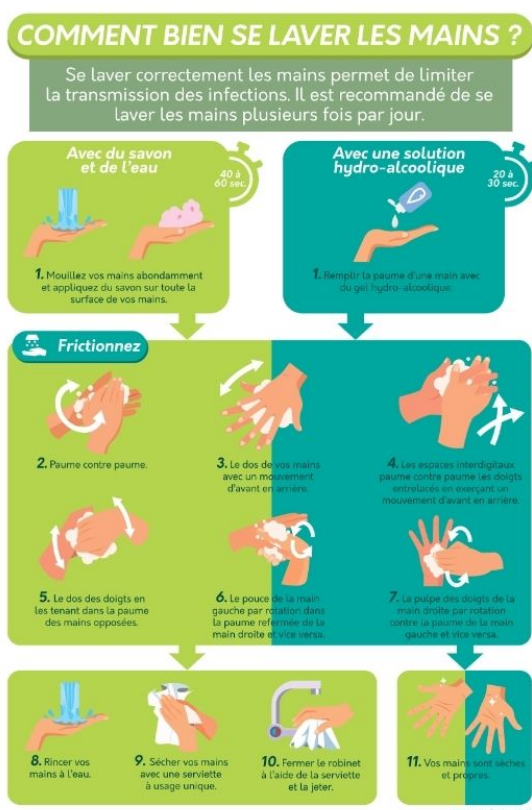

Poster - Comment bien se laver les mains - A4 - Vinyle/PVC

Référence : A2180147

DESCRIPTION :

- Dimensions : Format A4
- Matériaux : Vinyle autocollant ou PVC
- Pose rapide : Vinyle adhésif pour une application instantanée
- Fixation PVC : Scotch double face ou perçage préconisé

INFORMATION PRODUIT

Panneau de Lavage des Mains - Instructions Claires pour une Hygiène Optimale

Assurez la santé et la sécurité de votre entreprise avec notre panneau "Comment bien se laver les mains". Ce poster essentiel offre des instructions précises pour garantir un lavage des mains efficace, que ce soit avec de l'eau et du savon ou du gel hydroalcoolique. Idéal pour les entreprises soucieuses d'hygiène, il guide vos collaborateurs et visiteurs vers de meilleures pratiques de prévention des infections.

Ce produit est idéal pour :

- Renforcer les normes d'hygiène dans les espaces de travail
- Accompagner les protocoles sanitaires dans les lieux publics

Caractéristiques principales :

- Type de produit : Panneau de signalétique
- Norme(s) : Conforme aux bonnes pratiques d'hygiène
- Dimensions disponibles : A4 (21 x 29,7 cm)
- Matériaux : Vinyle autocollant ou PVC

- Format : Rectangulaire
- Fixation : Adhésif pour le vinyle, option perforation pour le PVC
- Usage : Intérieur

Avantages du produit :

- **Conformité légale** : Adapté aux recommandations d'hygiène publique.
- **Installation facile** : Le vinyle autocollant permet une application rapide, le PVC offre une flexibilité d'installation.
- **Durabilité** : Matériau résistant à l'usure et permettant une longue utilisation.