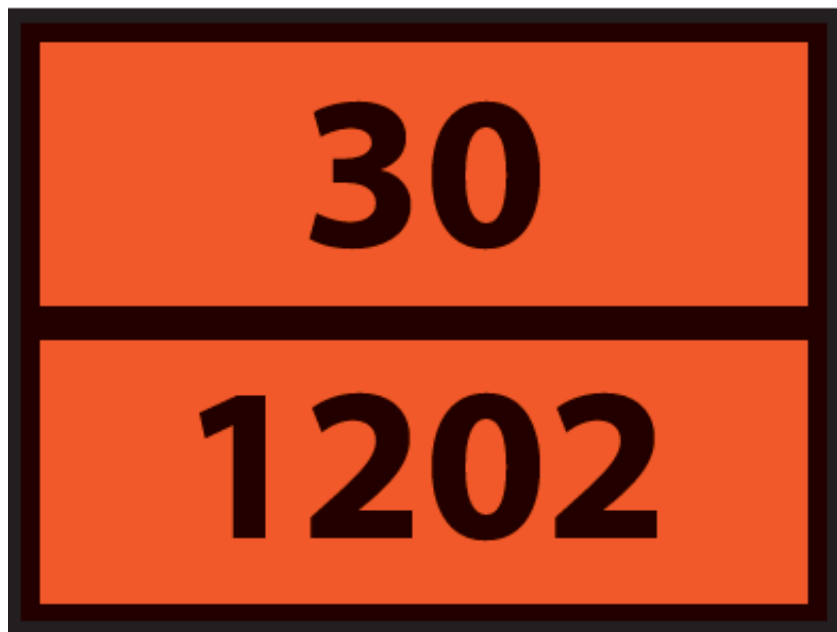

Plaque ADR - Transport Carburant - Orange Rétro-réfléchissant

Référence : A5280102

DESCRIPTION :

- Dimensions : 300 x 400 mm
- Coloris : Orange rétro-réfléchissant
- Matériaux : Vinyle, Aludibond, Magnétique
- Fixation : Adhésif, Double-face, Support dédié

INFORMATION PRODUIT

Plaque ADR pour Véhicule de Transport - "Carburant Diesel, Gazole ou Huile de Chauffe"

Assurez une **sécurité optimale lors du transport de matières dangereuses** avec notre plaque ADR spécialement conçue pour indiquer le contenu des véhicules citernes ou multi-compartiments sur la route. Dotée des indispensables codes de danger et de matière, cette plaque joue un rôle crucial pour la sécurité routière et le respect des réglementations en vigueur.

Usage et Conformité :

- **Usage principal** : Indiquer clairement la présence de *Carburant Diesel, Gazole ou Huile de Chauffe*.
- **Conformité** : Conforme à la réglementation ADR, cette plaque inclut les codes suivants :
 - Code de Danger : **30** pour identifier les matières comburantes.
 - Code de Matière ONU : **1202** pour le contenu spécifique.

Caractéristiques Techniques :

- **Dimensions** : 300 x 400 mm
- **Coloris** : Orange rétro-réfléchissant pour une visibilité accrue, même dans des conditions de faible éclairage.
- **Matériaux disponibles** :
 - Vinyle souple : adhésif pour une installation facile.
 - Aludibond : fixation avec double-face ou support dédié pour une solution durable.
 - Plaque magnétique : facile à placer et à retirer sur les surfaces métalliques.