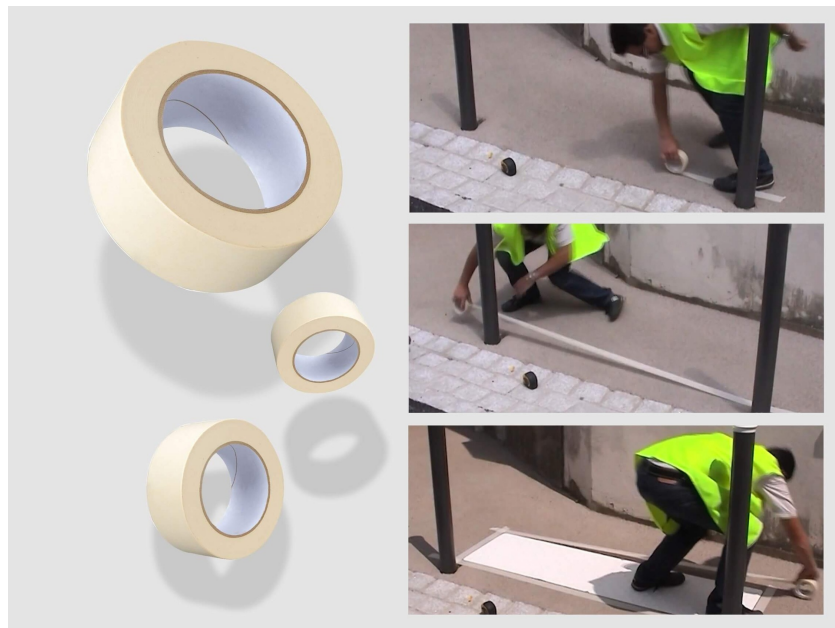

## Ruban de masquage adhésif pour marquage au sol - En rouleau de 50 m

Référence : B1580001

### DESCRIPTION :

- Dimensions disponibles : 50 mm x 50 m et 100 mm x 50 m
- Coloris : Disponible en différentes couleurs
- Matériau : Résistant aux solvants de peinture, adhésif de haute qualité
- Usage : Intérieur et extérieur

#### Ruban de Masquage pour Préparation de Sols - Précision et Efficacité

Disponible en deux formats pratiques – **50 mm x 50 m** et **100 mm x 50 m** – ce ruban est l'**outil indispensable** pour un résultat professionnel, que ce soit pour des projets en intérieur, en atelier ou sur chantier.

#### Utilisation Idéale du Ruban de Masquage

Ce ruban de masquage est parfait pour :

- **Préparation de sols** : Vous pouvez l'utiliser pour délimiter et protéger les zones qui ne doivent pas être peintes.
- **Précision des marquages** : Idéal pour assurer des lignes droites et nettes dans vos travaux de marquage au sol.