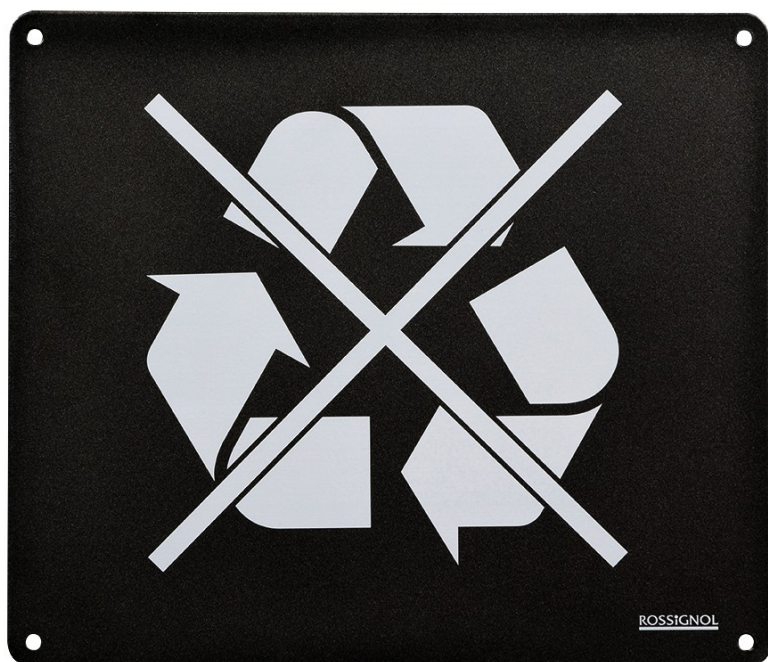

Plaque - Universelle de tri pour poubelles Trapi - Acier

Référence : B2480048

DESCRIPTION :

- Plaque universelle de tri
- Dimensions : murale 290 x 250 mm, poteau 300 x 410 x 36 mm
- Poids : murale 0,57 kg, poteau 1,5 kg
- Matériau : acier anticorrosion poudré anti-UV
- Usage : intérieur/extérieur

INFORMATION PRODUIT

Plaque Universelle de Tri pour Poubelles Trapi

Optimisez l'organisation de votre espace de tri sélectif avec la **Plaque Universelle de Tri** pensée pour les poubelles Trapi. Disponible en version murale ou sur poteau, cette plaque vous permettra de personnaliser vos poubelles tout en respectant les **normes légales en vigueur**. Simplifiez et structurez vos emplacements de tri grâce à cette solution durable et esthétiquement discrète.

Caractéristiques Principales

- **Type de produit** : Plaque universelle de tri
- **Dimensions disponibles** :

- Murale : 290 x 250 mm, Poids : 0,57 kg
- Sur poteau : 300 x 410 x 36 mm, Poids : 1,5 kg
- **Coloris** : Gris
- **Matériau** : Acier traité anticorrosion poudré anti-UV
- **Format** : Rectangle
- **Signalétique** : Sérigraphiée pour une identification claire
- **Fixation** : Vis pour installation murale ou sur poteau
- **Usage** : Intérieur / Extérieur

Caractéristiques Supplémentaires

La **plaque universelle de tri** est idéale pour ceux qui souhaitent organiser leur espace avec efficacité tout en maintenant une conformité stricte aux normes. Sa taille et sa robustesse en font un équipement adaptable à toutes les surfaces.