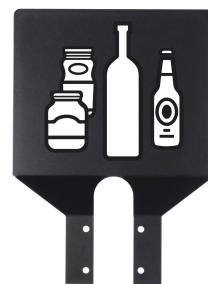

Plaque universelle neutre pour poteau de poubelles Trapi - Acier

Référence : B2480055

DESCRIPTION :

- Produit : Plaque universelle pour poubelles
- Dimensions : 300 x 35 x 410 mm
- Épaisseur : 2 mm
- Poids : 1,47 kg
- Matériau : Acier anticorrosion anti-UV
- Fixation : À fixer sur poteau
- Usage : Intérieur / Extérieur

INFORMATION PRODUIT

Plaque Universelle Neutre pour Poubelles Trapi

Améliorez votre gestion de **tri sélectif** grâce à la plaque universelle neutre conçue spécialement pour être fixée sur les poteaux de vos poubelles Trapi. Cet outil indispensable vous permettra de personnaliser vos équipements de collecte de

déchets tout en optimisant l'organisation de vos espaces de recyclage.

Caractéristiques techniques

- **Type de produit** : Plaque universelle pour poubelles
- **Dimensions** : 300 x 35 x 410 mm
- **Épaisseur** : 2 mm
- **Poids** : 1,47 kg
- **Matériau** : Acier traité anticorrosion anti-UV
- **Fixation** : À fixer sur poteau
- **Usage** : Intérieur / Extérieur
- Lot de 3 plaques autocollantes fourni