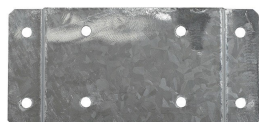

Plaque - Fixation Universelle Murale - 214 x 100 x 15 mm - Acier

Référence : B2480056

DESCRIPTION :

- Matière : acier traité anticorrosion anti-UV
- Dimensions : 214 x 100 x 15 mm
- Poids : 0,39 kg
- Coloris : noir ou acier galvanisé à chaud
- Résistance UV et corrosion
- S'adapte à tous modèles sauf B2480079

INFORMATION PRODUIT

Plaque de Fixation Universelle Murale pour Poubelles Trapi

Découvrez notre **plaque de fixation universelle murale**, spécialement conçue pour sécuriser vos poubelles **Trapi** sur n'importe quel mur. Cet accessoire indispensable garantit non seulement une stabilité optimale, mais facilite également l'organisation de vos espaces extérieurs.

Caractéristiques Principales

- **Matière** : Acier traité anticorrosion anti-UV pour une résistance accrue aux intempéries.
- **Dimensions** : 214 x 100 x 15 mm, un format compact et efficace.
- **Poids** : 0,39 kg, léger pour une installation facilitée.
- **Coloris** : Disponible en noir ou acier galvanisé à chaud pour s'harmoniser à votre environnement.

En conclusion, la **plaque de fixation universelle murale pour poubelles Trapi** est une solution efficace pour maintenir vos poubelles en place tout en optimisant l'espace. Pour une meilleure organisation de votre espace de travail, n'hésitez pas à découvrir notre [gamme complète de solutions de bureautique et organisation](#).