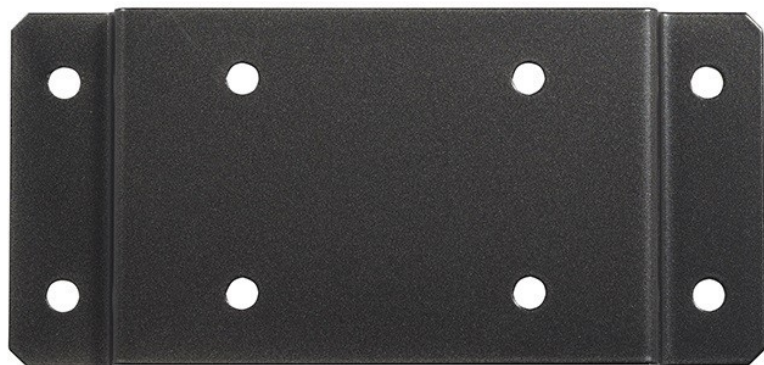

Plaque - Fixation Universelle Murale - 214 x 100 x 15 mm - Acier

Référence : B2480056

DESCRIPTION :

- Matière : acier traité anticorrosion anti-UV
- Dimensions : 214 x 100 x 15 mm
- Poids : 0,39 kg
- Coloris : noir ou acier galvanisé à chaud
- Résistance UV et corrosion
- S'adapte à tous modèles sauf B2480079

INFORMATION PRODUIT

Plaque de Fixation Universelle Murale pour Poubelles Trapi

Découvrez notre **plaque de fixation universelle murale**, spécialement conçue pour sécuriser vos poubelles **Trapi** sur n'importe quel mur. Cet accessoire indispensable garantit non seulement une stabilité optimale, mais facilite également l'organisation de vos espaces extérieurs.

Caractéristiques Principales

- **Matière** : Acier traité anticorrosion anti-UV pour une résistance accrue aux intempéries.
- **Dimensions** : 214 x 100 x 15 mm, un format compact et efficace.
- **Poids** : 0,39 kg, léger pour une installation facilitée.
- **Coloris** : Disponible en noir ou acier galvanisé à chaud pour s'harmoniser à votre environnement.

En conclusion, la **plaque de fixation universelle murale pour poubelles Trapi** est une solution efficace pour maintenir vos poubelles en place tout en optimisant l'espace. Pour une meilleure organisation de votre espace de travail, n'hésitez pas à découvrir notre [gamme complète de solutions de bureautique et organisation](#).