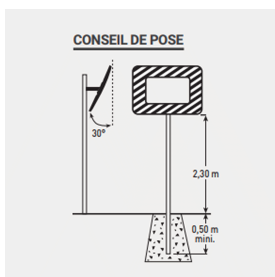

Miroir pour voie publique - P.A.S®. incassable - Diamètre 600 mm

Référence : B3280003

DESCRIPTION :

- Dimension optique : diamètre 600 mm
- Dimension du cadre : 900 x 900 mm
- Distance utilisateur : 10 m
- Garantie : 5 ans sur le cadre, l'optique et la fixation
- Poids brut : 8,9 kg
- Fixation : bras pour mur et poteau de 48 à 90 mm

Caractéristiques Techniques du Miroir

- **Dimension optique** : diamètre 600 mm
- **Dimension du cadre** : 900 x 900 mm
- **Distance maximale de l'utilisateur** : 10 mètres
- **Garantie** : 5 ans sur le cadre, l'optique et la fixation
- **Poids brut** : 8,9 kg
- **Fixation incluse** : Bras pour mur et poteau de 48 à 90mm de section