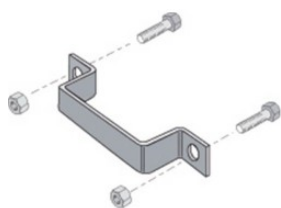

Brides fixation - Poteau rectangulaire 80x40 mm - Aluminium

Référence : B3980011

DESCRIPTION :

- Matière : Aluminium
- Compatible avec Poteaux 80 x 40 mm
- Diamètre des trous de perçage : 10 mm
- Visserie : Inox M8 x 35 mm incluse

INFORMATION PRODUIT

Optimisez Votre Système de Fixation avec Notre Bride de Fixation en Aluminium

Garantissez la stabilité et la sécurité de vos installations avec notre Bride de Fixation spécialement conçue pour des poteaux rectangulaires de 80 x 40 mm. Idéale pour fixer des panneaux à couvre-chant ou des panonceaux, notre bride en aluminium allie robustesse et facilité d'installation. Que vous utilisiez des panneaux plats en Aludibond ou d'autres types de supports, ces brides assurent une fixation solide et durable.

Pourquoi choisir notre Bride de Fixation ?

- **Facilité d'installation** : Grâce à sa compatibilité avec des vis en inox M8 x 35 mm, cette bride vous garantit un montage simple et rapide, évitant ainsi des pertes de temps inutiles sur vos chantiers.
- **Polyvalence** : Que ce soit pour un usage en intérieur ou en extérieur, notre bride s'adapte à de multiples configurations grâce à ses dimensions optimales et ses matériaux résistants.
- **Compatibilité** : Elle est parfaite pour une fixation directe sur des panneaux ou via des rails adhésifs, permettant de répondre à toutes vos exigences de montage.

Caractéristiques Techniques

- **Matière** : Aluminium
- **Compatible avec Poteaux 80 x 40 mm**
- **Diamètre des trous de perçage** : 10 mm
- **Visserie** : Inox M8 x 35 mm incluse

Avantages du Produit

- **Conformité légale** : Répond aux normes de sécurité en vigueur, assurant un usage en toute sérénité.
- **Installation rapide et efficace** : Système de fixation simple pour une mise en place rapide grâce à des perforations bien conçues.
- **Durabilité** : Confectionnée en aluminium de qualité supérieure, garantissant une longue durée de vie même dans des conditions exigeantes.