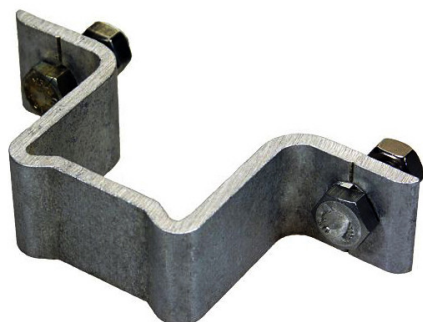

## Brides de Fixation - Poteau carré 40x40 mm - Aluminium

Référence : B3980014

### DESCRIPTION :

- Matière : Aluminium
- Pour Poteau : Carré 40 x 40 mm
- Diamètre des trous de perçage : 10 mm
- Visserie : Inox M8 x 35 mm
- À fixer directement sur le panneau ou avec des rails

#### Brides de Fixation pour Poteau Carré 40 x 40 mm

Garantissez la stabilité de vos installations avec nos **Brides de Fixation** spécialement conçues pour s'adapter parfaitement aux **poteaux carrés de 40 x 40 mm**. Que vous cherchiez à fixer des panneaux à couvre-chant ou à installer des panneaux de grande taille, ces brides offriront une solution fiable et durable.

#### Un produit essentiel pour vos panneaux

Nos brides permettent une **fixation simple et efficace** en toutes circonstances. Elles s'avèrent indispensables pour l'**installation de panneaux plats en Aludibond**, où elles se fixent directement sur les [rails de fixation adhésifs](#). Pour les panneaux dépassant 250 x 350 mm, deux brides assurent une robustesse optimale.