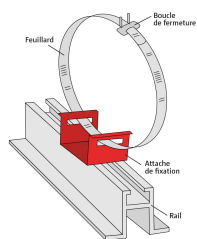

Boucle de fermeture pour feuillard - inox - Lot de 100

Référence : B3980047

DESCRIPTION :

- Matière : inox
- Dimension : 12 mm
- Conditionnement : lot de 100 unités
- Usage : Compatible avec feuillard cerclage extérieur/intérieur

INFORMATION PRODUIT

Chapes de Fermeture en Inox - Fiabilité et Sécurité au Rendez-vous

Optimisez la **fixation de vos panneaux de signalisation** avec nos chapes de fermeture en inox, conçues pour assurer un serrage sécurisé grâce à la technique de fermeture par cerclage. Ces chapes s'utilisent avec un feuillard de cerclage pour garantir une fixation solide et durable sur tout type de poteau. Découvrez une solution fiable qui répond aux normes de sécurité les plus strictes tout en offrant une facilité d'utilisation optimale.

Un Produit Idéal pour Toutes Vos Installations

Que vous ayez besoin de [fixer des panneaux de signalisation dans des parkings](#) ou d'installer des équipements de rappel de sécurité, nos chapes de fermeture en inox sont l'outil idéal pour :

- Maintenir solidement les installations de signalétique sur poteau.
- Sécuriser les équipements de sécurisation de la voie publique.

Caractéristiques Techniques

- **Matière** : inox
- **Dimension** : 12 mm
- **Conditionnement** : Vendues par lot de 100 unités
- **Usage** : Compatible avec notre feuillard de cerclage pour un usage extérieur et intérieur.