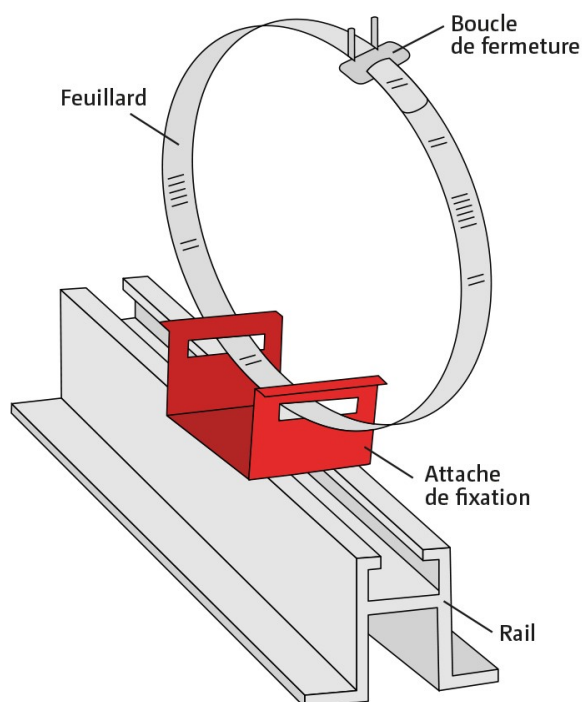

## Feuillard de fixation - Acier inoxydable - 12mm x 30m

Référence : B3980048

### DESCRIPTION :

- Longueur : 30 mètres
- Largeur : 12 mm
- Matière : Acier inoxydable
- Livré en rouleau