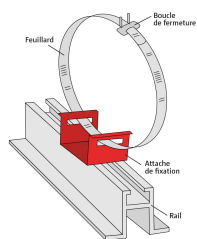

Tendeur pour feuillard – Serrage manuel avec fixation sécurisée

Référence : B3980049

DESCRIPTION :

- Type de produit : Tendeur manuel
- Dimensions : Standard
- Usage : Extérieur et intérieur
- Coloris : Métallique
- Fixation : Fonctionne avec le feuillard
- Matériau : Métal

INFORMATION PRODUIT

Tendeur Manuel pour Fixation Sûre et Durable

Optez pour notre **tendeur manuel**, l'outil incontournable pour une **fixation sécurisée** et durable par cerclage. Idéal pour serrer et tendre des feuillards autour de poteaux et autres supports, ce produit assure une utilisation efficace et de longue durée. Que ce soit pour des applications industrielles ou de simple entreposage, notre tendeur répond à tous vos besoins grâce à sa robustesse et sa facilité d'utilisation.

Caractéristiques Techniques

- Type de produit : Tendeur manuel
- Dimensions disponibles : Standard
- Usage : Extérieur et intérieur
- Coloris : Métallique
- Fixation : Fonctionne avec le feuillard
- Matériau : Métal