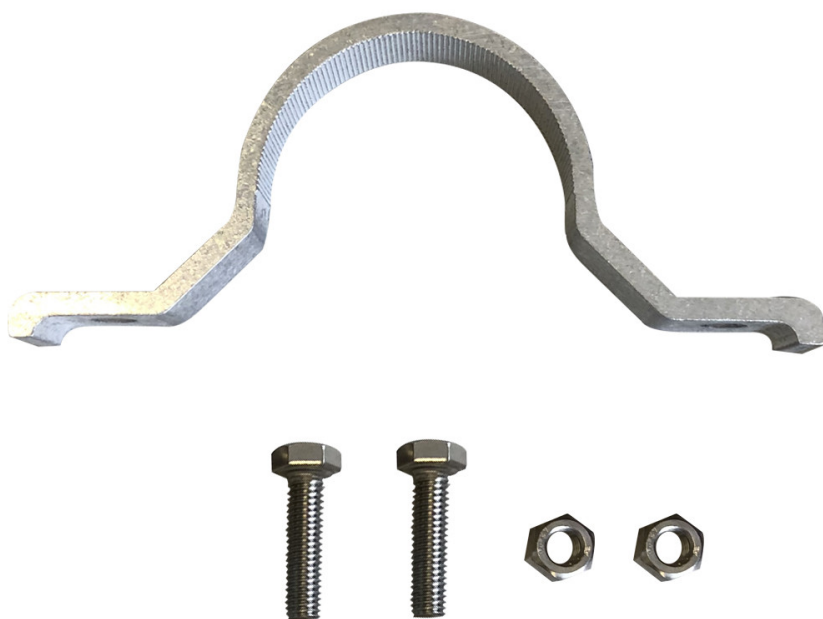

Bride de Fixation - Pour poteau rond Ø60 mm - Aluminium

Référence : B3980064

DESCRIPTION :

- Type de produit : Bride de fixation
- Matière : Aluminium
- Pour poteau : Ø60 mm
- Dimensions d'un élément : 210 x 20 mm
- Diamètre des trous de perçage : Ø10 mm
- Visserie : Inox M8 x 35 mm
- Usage : Extérieur

INFORMATION PRODUIT

Bride de fixation pour poteau rond de Ø60 mm : fiabilité et facilité pour vos installations

Garantissez la solidité de vos installations avec notre **bride de fixation** spécialement conçue pour les poteaux ronds de Ø60 mm. Que ce soit pour l'installation de panneaux à couvre-chant ou de panonceaux de signalisation, cette bride offre une solution élégante et efficace, assurant une fixation robuste et fiable.

Avantages du produit

- **Installation facile** : Grâce à sa compatibilité avec des brides doubles, cette bride de fixation est simple à monter pour tous vos panneaux et panonceaux. Les dimensions ajustées garantissent une mise en place sans effort.
- **Matériau durable** : Fabriquée en aluminium de haute qualité, cette bride résiste aux intempéries et assure une longévité accrue pour une utilisation extérieure durable.
- **Conformité assurée** : Grâce à sa conception rigoureuse, cette bride vous offre la tranquillité d'esprit d'un produit conforme aux exigences de sécurité en vigueur.

Caractéristiques principales

- **Type de produit** : Bride de fixation.
- **Matière** : Aluminium.
- **Pour poteau** : Ø60 mm.
- **Dimensions d'un élément** : 210 x 20 mm.
- **Diamètre des trous de perçage** : Ø10 mm.
- **Visserie** : Inox M8 x 35 mm.
- **Usage** : Extérieur.