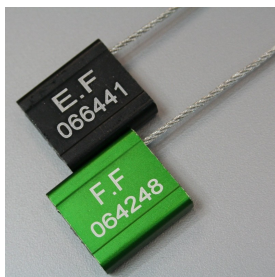

Scellés sécurité métallique - TECSEAL diam.3,5 mm Aluminium - 25 ex

Référence : D2280010

DESCRIPTION :

- Type de produit : Scellé de sécurité métallique à câble
- Norme(s) : Conforme à ISO 17712/2013, Grade H
- Dimensions : 250 mm (longueur du câble), ø3,5 mm
- Coloris : Noir, Vert
- Matériau : Tête en Aluminium, Câble en Métal Galvanisé
- Résistance à la Traction : 1 200 kg

INFORMATION PRODUIT

Scellé de Sécurité Métallique à Câble TECSEAL pour Sécuriser vos Biens

Assurez la sécurité de vos conteneurs, camions et équipements de levage avec notre **scellé de sécurité métallique à câble TECSEAL**. Conçu pour offrir une protection robuste tout en répondant aux normes les plus strictes, ce scellé est un choix de premier ordre pour les entreprises soucieuses de la sécurité de leurs actifs.

Utilisations Principales :

- Protection des conteneurs et camions contre le vol et l'effraction.
- Identification sécurisée du matériel de levage.

Caractéristiques Techniques :

- **Type de produit** : Scellé de sécurité métallique à câble
- **Norme(s)** : Conforme à ISO 17712/2013, Grade H
- **Dimensions** : 250 mm (longueur du câble), ø3,5 mm (diamètre du câble)
- **Coloris** : Noir, Vert
- **Matériau** : Tête en Aluminium, Câble en Métal Galvanisé
- **Résistance à la Traction** : 1 200 kg
- **Conditionnement** : Lot de 25 pièces

Caractéristiques Supplémentaires :

Avec son diamètre de 3,5 mm, ce scellé métallique offre une excellente résistance à la traction, parfait pour sécuriser les biens lourds et volumineux. Disponible en deux coloris, noir ou vert, il s'adapte à vos préférences esthétiques tout en assurant une visibilité optimale.