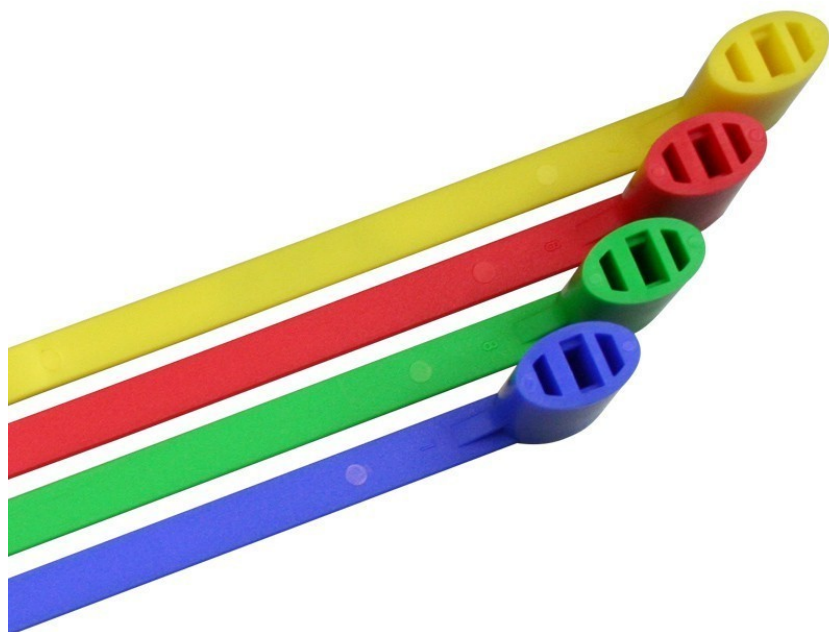

Scellés sécurité - Tige plate lisse - 202mm - 100 pièces

Référence : D2280223

DESCRIPTION :

- Type de produit : Scellé logistique
- Dimensions : Longueur 202 mm, largeur de tige 7 mm
- Matériau : Polypropylène
- Résistance à la traction : 15 kg
- Résistance aux températures : -20°C à +80°C
- Numérotation consécutive
- Conditionnement : Lot de 100 ex
- Personnalisation possible dès 1000 ex

INFORMATION PRODUIT

Scellés de transport en Polypropylène - Sécurité et Identification Optimale

Les scellés de transport en polypropylène sont la solution idéale pour sécuriser tous vos biens sensibles, que ce soit des sacs postaux, des conteneurs ou des chariots. Conformés aux normes de sécurité en vigueur, ces scellés garantissent une fermeture inviolable tout en facilitant l'identification grâce à une numérotation unique.

Applications Idéales

Utilisez ces scellés pour :

- Assurer la fermeture sécurisée des sacs et des chariots en milieu logistique.
- Garantir l'intégrité des marchandises en entrepôt ou en transit.

Caractéristiques Techniques

- Type de produit : Scellé plastique
- Dimensions : Longueur totale de 202 mm, largeur de tige de 7 mm
- Matériau : Polypropylène

- Résistance à la traction : 15 kg
 - Résistance aux températures : de -20°C à +80°C
 - Numérotation consécutive et marquage standard FF
 - **Personnalisation possible dès 1000 ex** : [> Nous contacter](#)
-
- Conditionnement : Vendus par lot de 100 exemplaires