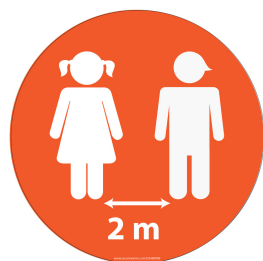

Marquage au sol – Disque adhésif sécurité – Diamètre 300 mm

Référence : D2480088

DESCRIPTION :

- Adhésif de marquage
- Dimensions : Diamètre de 300 mm
- Coloris : rose, orange, jaune, vert, bleu ciel, violet, bleu, rouge
- Matériau : Adhésif résistant et durable
- Format : Rond
- Usage : Intérieur

Un Design Attrayant pour une Signalétique Efficace

Cet adhésif se distingue par ses couleurs vives et son design unique représentant un garçon et une fille, rendant votre espace plus accueillant tout en adressant des messages clairs. Que vous souhaitiez délimiter des zones de passage ou

ajouter un élément décoratif à votre espace, ce produit répond à vos besoins avec simplicité et efficacité.

Caractéristiques Techniques

- **Type de produit** : Adhésif de marquage
- **Dimensions** : Diamètre de 300 mm
- **Coloris disponibles** : rose, orange, jaune, vert, bleu ciel, violet, bleu, rouge
- **Matériau** : Adhésif résistant et durable
- **Format** : Rond
- **Usage** : Intérieur