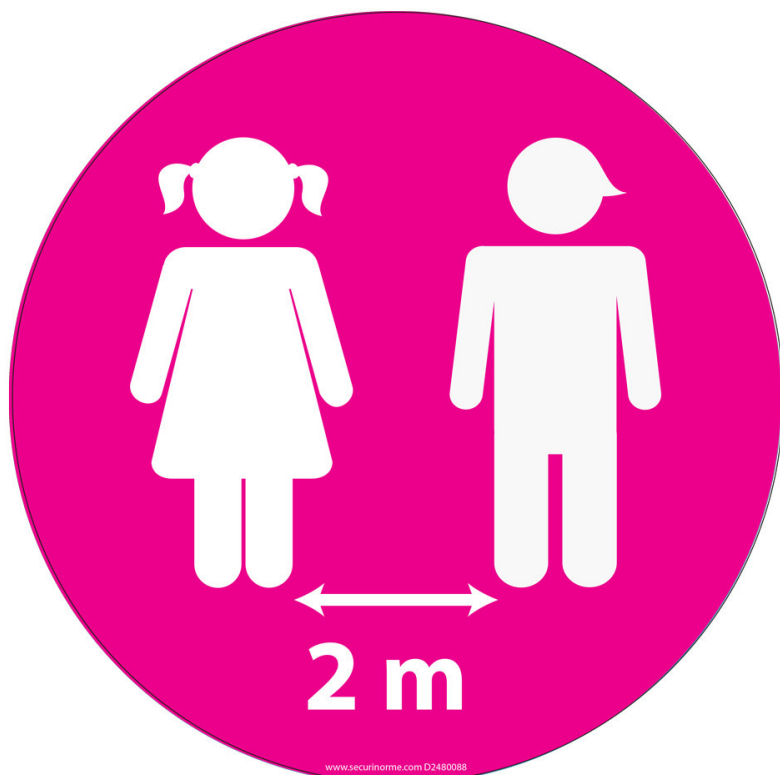

Marquage au sol – Disque adhésif sécurité – Diamètre 300 mm

Référence : D2480088

DESCRIPTION :

- Adhésif de marquage
- Dimensions : Diamètre de 300 mm
- Coloris : rose, orange, jaune, vert, bleu ciel, violet, bleu, rouge
- Matériau : Adhésif résistant et durable
- Format : Rond
- Usage : Intérieur

INFORMATION PRODUIT

Adhésif de Marquage au Sol - Signalétique Colorée pour Environnements Variés

Apportez une touche de gaieté à vos espaces avec notre **adhésif de marquage au sol**. Idéal pour les établissements scolaires, les crèches, les cabinets médicaux et plus encore, ce produit transforme littéralement vos intérieurs tout en éduquant et guidant efficacement vos usagers.

Un Design Attrayant pour une Signalétique Efficace

Cet adhésif se distingue par ses couleurs vives et son design unique représentant un garçon et une fille, rendant votre espace plus accueillant tout en adressant des messages clairs. Que vous souhaitiez délimiter des zones de passage ou

ajouter un élément décoratif à votre espace, ce produit répond à vos besoins avec simplicité et efficacité.

Caractéristiques Techniques

- **Type de produit** : Adhésif de marquage
- **Dimensions** : Diamètre de 300 mm
- **Coloris disponibles** : rose, orange, jaune, vert, bleu ciel, violet, bleu, rouge
- **Matériau** : Adhésif résistant et durable
- **Format** : Rond
- **Usage** : Intérieur