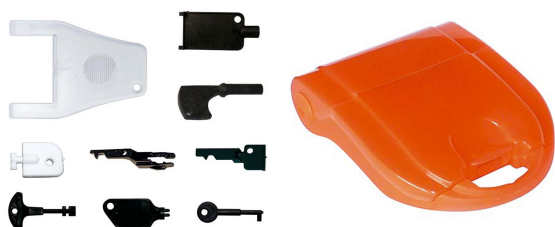

Kit réarmement - 9 clés pour déclencheurs manuels - Valisette

Référence : F3180011

DESCRIPTION :

- Kit complet de clés de réarmement
- Marques compatibles : Chubb, DEF, Finsecur, Legrand, etc.
- 9 clés universelles incluses
- Format valisette
- Usage intérieur
- Matériaux de haute qualité

INFORMATION PRODUIT

Kit de Clés de Réarmement - Compatible Universellement

Découvrez notre **Kit de Clés de Réarmement**, la solution incontournable pour tous vos besoins de réarmement de déclencheurs manuels. Ce kit est conçu pour offrir une grande compatibilité avec la majorité des marques importantes telles que **Chubb**, **DEF**, **Finsecur**, **Legrand** et bien d'autres, en faisant de ce produit un choix polyvalent et pratique pour les professionnels et les établissements de sécurité.

Un Kit Complet pour Votre Sécurité

- Type de produit : Kit complet de clés de réarmement
- Marques compatibles : Chubb, DEF, Finsecur, Legrand, Nugelec, URA, etc.
- Nombre de clés incluses : 9 clés universelles
- Format : Valisette pour un transport facile