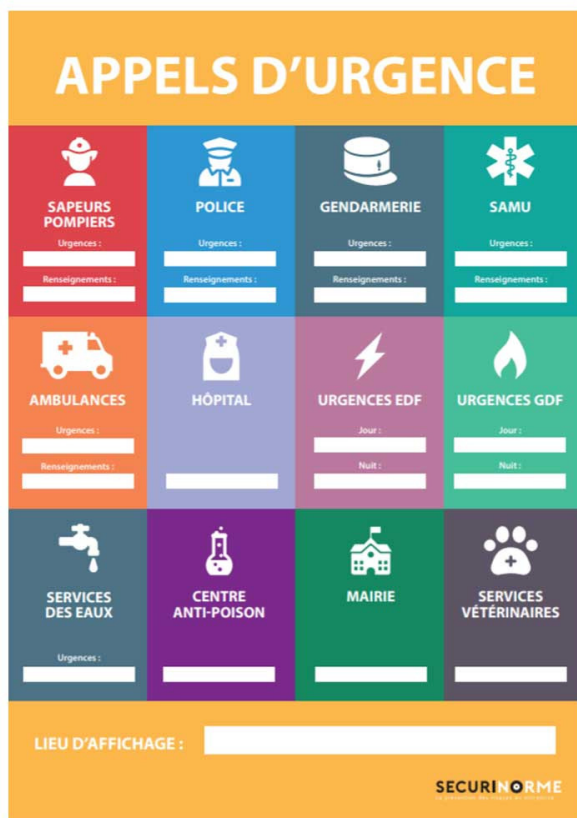

Poster - Consignes d'urgence avec numéros - A3 - Plastifié

Référence : F4280035

DESCRIPTION :

- Dimensions : A3 (297x420 mm)
- Matériau : Plastifié
- Utilisation : Intérieur et extérieur
- Fixation : Adhésif (non inclus)

INFORMATION PRODUIT

Poster de Consignes d'Urgence A3 Plastifié

Assurez une sécurité optimale dans vos locaux avec notre **Poster de Consignes d'Urgence** au format A3, conçu pour une visibilité maximale et une compréhension immédiate. Ce tableau, aux couleurs douces et attrayantes, est parfait pour tout établissement cherchant à améliorer sa signalétique de sécurité.

Idéal pour divers établissements

Que vous gérez une école, un bureau ou un espace commercial, ce poster est l'outil indispensable pour garantir que tout le monde sache quoi faire en cas d'urgence. Sa légère teinte pastel attire l'œil sans être agressive, tout en tranchant suffisamment avec un fond quelconque pour être remarqué dès le premier coup d'œil.