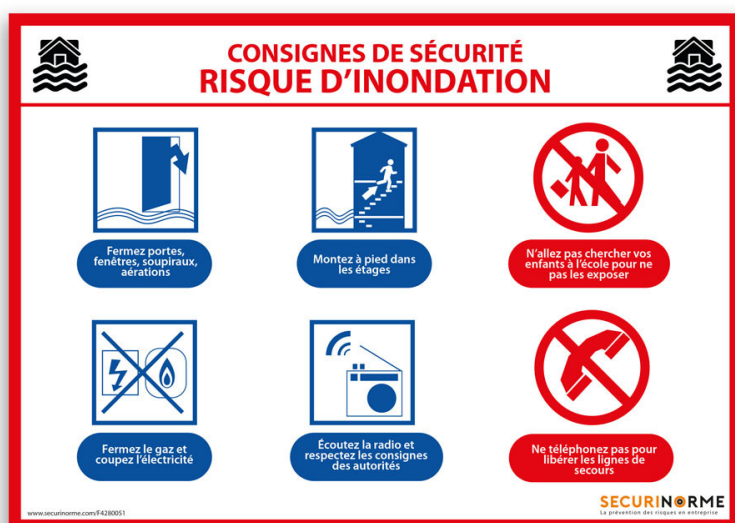

Panneau de consignes de sécurité pour risque d'inondation - A3/A4

Référence : F4280051

DESCRIPTION :

- Dimensions : A4, A3
- Matériau : vinyle adhésif, PVC
- Format rectangulaire
- Fixation : adhésif, perforations
- Usage : intérieur

INFORMATION PRODUIT

Panneau de Consignes de Sécurité - Risque d'Inondation

Assurez la sécurité dans votre établissement avec notre **panneau de consignes de sécurité pour risque d'inondation**. Ce panneau essentiel aide à prévenir les risques et à informer vos équipes des mesures à adopter lors d'une inondation. Sa visibilité et sa clarté en font un outil indispensable pour toutes les entreprises soucieuses de la sécurité de leur personnel.

Pourquoi choisir notre panneau de consignes de sécurité ?

En plus de se conformer aux réglementations de sécurité, notre panneau est conçu pour être facilement lisible et compréhensible. Que vous soyez responsable de la sécurité ou gestionnaire d'établissement, installer ce panneau contribue à la protection de vos locaux et à la formation continue de vos équipes.

Caractéristiques principales

- **Type de produit** : Panneau de sécurité
- **Normes** : Conforme aux standards de sécurité en vigueur
- **Dimensions disponibles** : A4, A3

- **Coloris** : Impression haute visibilité
- **Matériau** : Vinyle souple adhésif, PVC
- **Format** : Rectangulaire
- **Fixation** : Adhésif et perforations pour vis
- **Usage** : Intérieur