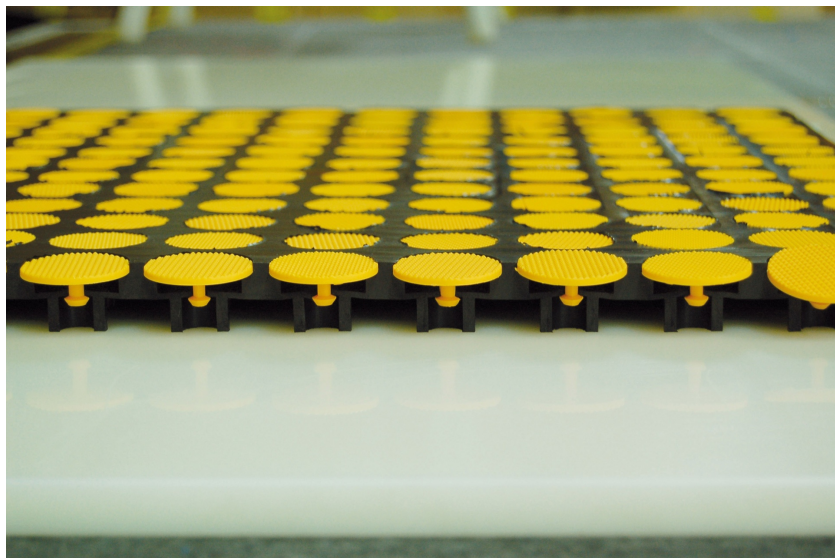

Tapis Antifatigue - SOLMAT pour Environnement avec Trace d'Huile

Référence : G2280052

DESCRIPTION :

- Dimensions : 500x500mm, 555x500mm, 555x555mm
- Épaisseur : 23 mm
- Poids : 3,5 kg
- Coloris : Noir, Jaune
- Matériau : Caoutchouc butadiène-acrylonitrile
- Bords biseautés pour sécurité
- Modèles : sans bord, 1 bord, 2 bords

INFORMATION PRODUIT

Tapis Antifatigue avec Coussin d'Air pour un Confort Optimal

Optimisez votre espace de travail grâce à notre **tapis antifatigue**, conçu pour offrir un confort inégalé allié à une résistance exceptionnelle. Ce tapis est la solution idéale pour les environnements secs ou humides, même avec des traces d'huile, et améliore le bien-être des utilisateurs grâce à ses caractéristiques uniques.

Améliorez votre Productivité et votre Confort

Notre tapis utilise un **système de coussin d'air** qui supprime l'effet de talonnage typique des tapis ordinaires. Cela permet aux utilisateurs de bénéficier d'une plateforme souple et stable qui stimule subtilement les mouvements des jambes, améliorant ainsi la **circulation sanguine** et réoxygénant le cœur. Cette innovation permet de réduire notablement la fatigue et d'accroître la productivité en diminuant les arrêts de travail.

Caractéristiques Techniques

- **Dimensions** : 500 x 500 mm (sans bord), 555 x 500 mm (1 bord), 555 x 555 mm (2 bords)
- **Épaisseur** : 23 mm
- **Poids** : 3,5kg

- **Coloris** : Noir, Jaune
- **Matériau** : NPR - Caoutchouc butadiène-acrylonitrile
- **Modèles disponibles** : 2 bords, 1 bord ou sans bord
- **Bords biseautés** pour éviter les chutes