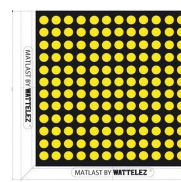

Tapis Antifatigue - SOLMAT pour Environnement avec Trace d'Huile

Référence : G2280052

DESCRIPTION :

- Dimensions : 500x500mm, 555x500mm, 555x555mm
- Épaisseur : 23 mm
- Poids : 3,5 kg
- Coloris : Noir, Jaune
- Matériau : Caoutchouc butadiène-acrylonitrile
- Bords biseautés pour sécurité
- Modèles : sans bord, 1 bord, 2 bords

Caractéristiques Techniques

- **Dimensions** : 500 x 500 mm (sans bord), 555 x 500 mm (1 bord), 555 x 555 mm (2 bords)
- **Épaisseur** : 23 mm
- **Poids** : 3,5kg

- **Coloris** : Noir, Jaune
- **Matériau** : NPR - Caoutchouc butadiène-acrylonitrile
- **Modèles disponibles** : 2 bords, 1 bord ou sans bord
- **Bords biseautés** pour éviter les chutes