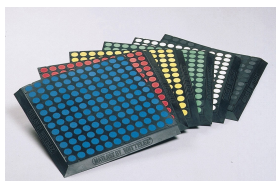

Tapis Antifatigue - SOLMAT pour Environnement avec Trace d'Huile

Référence : G2280052

DESCRIPTION :

- Dimensions : 500x500mm, 555x500mm, 555x555mm
- Épaisseur : 23 mm
- Poids : 3,5 kg
- Coloris : Noir, Jaune
- Matériau : Caoutchouc butadiène-acrylonitrile
- Bords biseautés pour sécurité
- Modèles : sans bord, 1 bord, 2 bords

INFORMATION PRODUIT

Tapis Antifatigue avec Coussin d'Air pour un Confort Optimal

Optimisez votre espace de travail grâce à notre **tapis antifatigue**, conçu pour offrir un confort inégalé allié à une résistance exceptionnelle. Ce tapis est la solution idéale pour les environnements secs ou humides, même avec des traces d'huile, et améliore le bien-être des utilisateurs grâce à ses caractéristiques uniques.

Caractéristiques Techniques

- **Dimensions** : 500 x 500 mm (sans bord), 555 x 500 mm (1 bord), 555 x 555 mm (2 bords)
- **Épaisseur** : 23 mm
- **Poids** : 3,5kg

- **Coloris** : Noir, Jaune
- **Matériau** : NPR - Caoutchouc butadiène-acrylonitrile
- **Modèles disponibles** : 2 bords, 1 bord ou sans bord
- **Bords biseautés** pour éviter les chutes