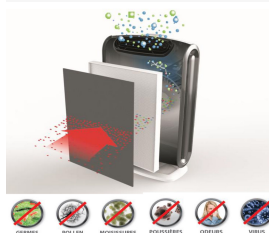

Filtres hybrides - AeraMax AM2 charbon - 33,34x27,94x3,02 cm

Référence : G2380009

DESCRIPTION :

- Type de produit : Filtre hybride pour purificateur d'air
- Matière : Charbon actif
- Dimensions : 33,34 x 27,94 x 3,02 cm
- Coloris : Blanc
- Poids : 0,25 kg
- Durée de vie estimée : 2 ans

INFORMATION PRODUIT

Filtre Hybride au Charbon pour Purificateur d'Air

Découvrez notre filtre hybride innovant conçu pour maximiser l'efficacité de votre purificateur d'air. Contrairement aux filtres 100% HEPA traditionnels, ce filtre unique intègre du charbon actif pour cibler et éliminer non seulement les particules en suspension, mais également les odeurs et les vapeurs chimiques. Parfait pour ceux qui souhaitent un intérieur frais et agréable au quotidien.

Optimisation de l'Air Intérieur

Grâce à sa construction en charbon robuste, ce filtre élimine efficacement les particules de l'air tout en neutralisant les odeurs désagréables. Que ce soit pour un domicile, un espace de travail ou tout autre environnement intérieur, notre filtre hybride au charbon assure une qualité d'air irréprochable