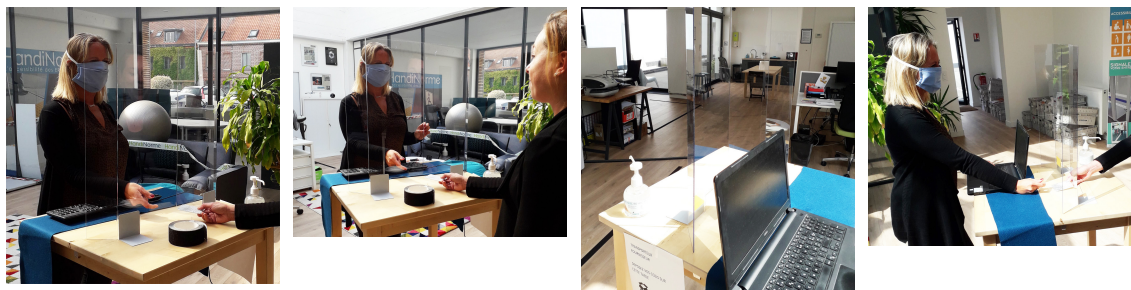

## Écran de protection plexiglas – Hygiaphone comptoir adaptable

Référence : G2380050

### DESCRIPTION :

- Dimensions : 600 x 620 mm, 600 x 900 mm
- Hauteur vide : 6 cm
- Matériau : Plastique transparent résistant
- Fixation : Adhésif puissant
- Forme ergonomique à 4 côtés

#### Écran Facial de Protection - Sécurité et Confort au Quotidien

Améliorez la sécurité de vos espaces professionnels avec notre **écran facial de protection**, conçu pour créer une barrière efficace contre les postillons et microbes. Parfait pour les comptoirs et caisses, cet écran vous aide à maintenir une distance de sécurité optimale, garantissant ainsi le bien-être de vos collaborateurs et clients.

#### Caractéristiques principales :

- Dimensions disponibles :
  - Petit modèle : 600 x 620 mm

- Grand modèle : 600 x 900 mm
- Hauteur de l'espace vide : 6 cm
- Matériau : Plastique transparent résistant
- Fixation : Adhésif puissant pour une stabilité renforcée
- Forme : Non plate, avec plusieurs faces (4 côtés)