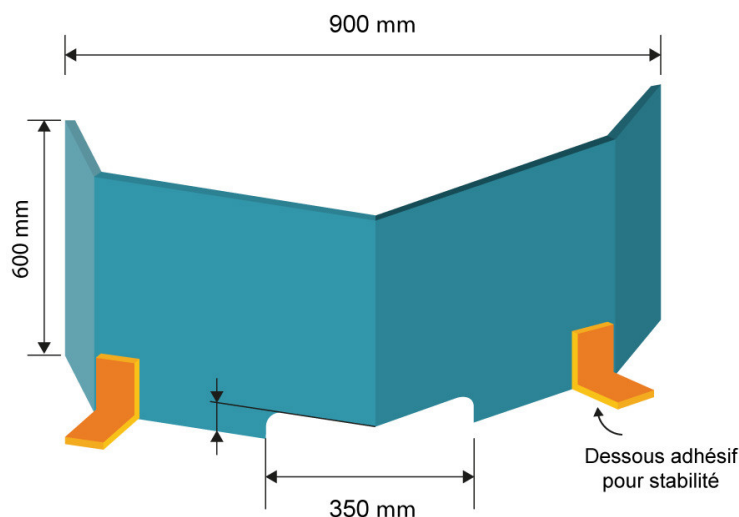

### DESCRIPTION :

- Dimensions : 600 x 620 mm, 600 x 900 mm
- Hauteur vide : 6 cm
- Matériau : Plastique transparent résistant
- Fixation : Adhésif puissant
- Forme ergonomique à 4 côtés

#### Caractéristiques principales :

- Dimensions disponibles :
  - Petit modèle : 600 x 620 mm

- Grand modèle : 600 x 900 mm
- Hauteur de l'espace vide : 6 cm
- Matériau : Plastique transparent résistant
- Fixation : Adhésif puissant pour une stabilité renforcée
- Forme : Non plate, avec plusieurs faces (4 côtés)