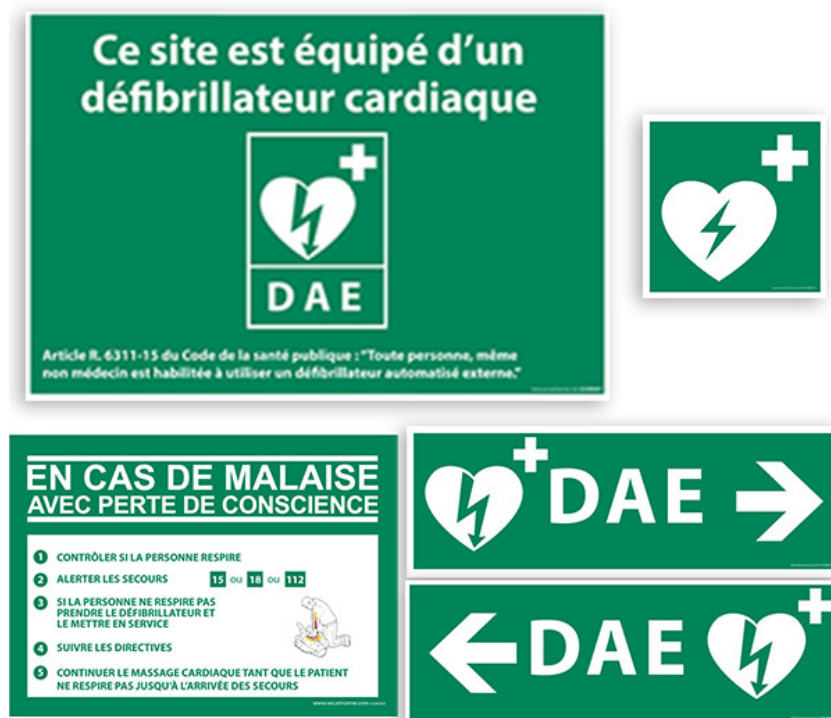

## Kit signalétique défibrillateur - Intérieur/Extérieur

Référence : G3580024

### DESCRIPTION :

- Type de produit : Signalétique DAE complète
- Conforme à la norme : ISO EN 7010
- Dimensions : 125 x 125 mm, 300 x 100 mm, 210 x 150 mm, 420 x 280 mm, 225 x 150 mm
- Matériau : Vinyle, PVC
- Format : Carré, rectangle
- Fixation : Adhésif, perforations

#### Pack Signalétique DAE pour une Sécurité Optimale en Entreprise

Garantissez la sécurité de vos locaux avec notre **pack signalétique DAE**, qui offre une solution complète et conforme aux normes ISO 7010. Ce pack est conçu pour faciliter l'identification rapide des [défibrillateurs automatisés externes](#) dans votre entreprise, répondant aux exigences légales tout en assurant une visibilité optimale.

#### Idéal Pour :

- Signaler l'emplacement d'un défibrillateur dans vos locaux.
- Améliorer la sécurité des employés et visiteurs en cas d'urgence médicale.