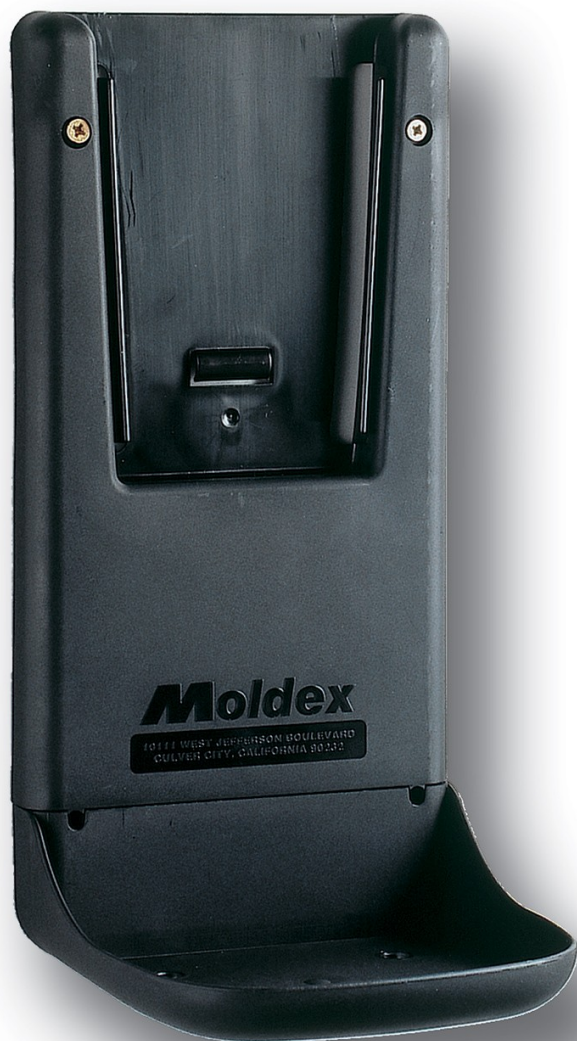

Support mural distributeur bouchons Sparkplugs® à visser

Référence : G4480013

DESCRIPTION :

- Support mural pour [distributeur de bouchons d'oreilles Sparkplugs®](#) à visser
- Fixation murale facile pour installation rapide en environnement professionnel
- Accessoires inclus : visserie fournie
- Matériau : plastique résistant
- Coloris : noir
- Permet un distributeur toujours à portée de main, idéal en zones bruyantes (atelier, entrepôt, maintenance)

INFORMATION PRODUIT

Support mural pour distributeur de bouchons d'oreilles à visser (accessoires inclus)

Assurez une **mise à disposition immédiate** des protections auditives dans les zones à risque grâce à ce **support mural** conçu pour accueillir un **distributeur de bouchons d'oreilles à visser** (type Plugstation). Installé au bon endroit, il

permet de garder le distributeur **toujours à portée de main**, là où le bruit est le plus présent: ateliers, zones de production, entrepôts, locaux techniques, chantiers, etc.

Points forts

- **Fixation murale facile** pour une installation rapide sur site
- **Accessoires inclus** (visserie fournie)
- **Distributeur accessible en permanence**: idéal pour les zones bruyantes et les postes exposés
- Permet d'installer le distributeur **presque partout** (mur, cloison, zone de passage)

Caractéristiques techniques

- **Type de produit** : Support mural pour distributeur de bouchons d'oreilles
- **Compatibilité** : Adapté à un distributeur de bouchons d'oreilles à visser (type Plugstation)
- **Coloris** : Noir
- **Matériau** : Plastique résistant
- **Fixation** : Murale, **vis fournies** (accessoires inclus)