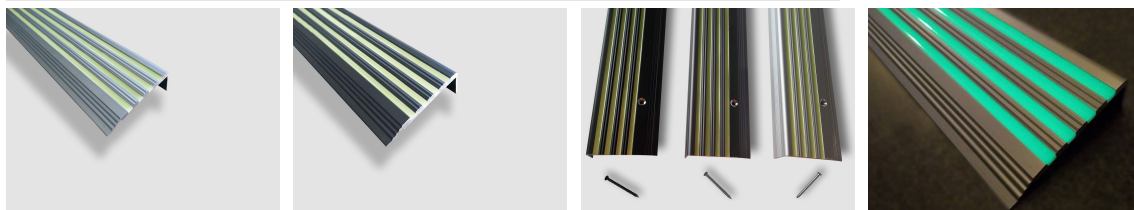

Nez de marche antidérapant photoluminescent - Aluminium

Référence : H1180038

DESCRIPTION :

- Dimensions : 1000 x 57 x 30 mm
- Matériau : Aluminium avec insert plastique antidérapant
- Coloris : Gris alu, gris anthracite, noir
- Durée de luminescence : Jusqu'à 10 h
- Conforme à la norme NF EN 1838
- Utilisation : Intérieur et extérieur

INFORMATION PRODUIT

Nez de Marche Photoluminescent en Aluminium – Conformité et Durabilité

Conçus en aluminium léger et résistant, nos **nez de marche photoluminescents** apportent une solution efficace et durable pour sécuriser vos escaliers en toutes conditions. Leur surface antidérapante composée de **4 bandes plastiques phosphorescentes** se charge rapidement à la lumière naturelle ou artificielle et restitue une luminosité allant jusqu'à **10 heures**.

Caractéristiques techniques

- **Dimensions** : 1000 x 57 x 30 mm
- **Matériau** : Aluminium avec insert plastique antidérapant
- **Coloris disponibles** : Gris alu, gris anthracite, noir
- **Durée de luminescence** : Jusqu'à 10 h après exposition
- **Durée de vie de la phosphorescence** : Jusqu'à 25 ans
- **Résistance** : Trafic piéton intense, conditions climatiques extérieures (pluie, soleil)
- **Utilisation** : Intérieur et extérieur
- **Norme** : Conforme à la NF EN 1838 – niveaux supérieurs aux exigences réglementaires