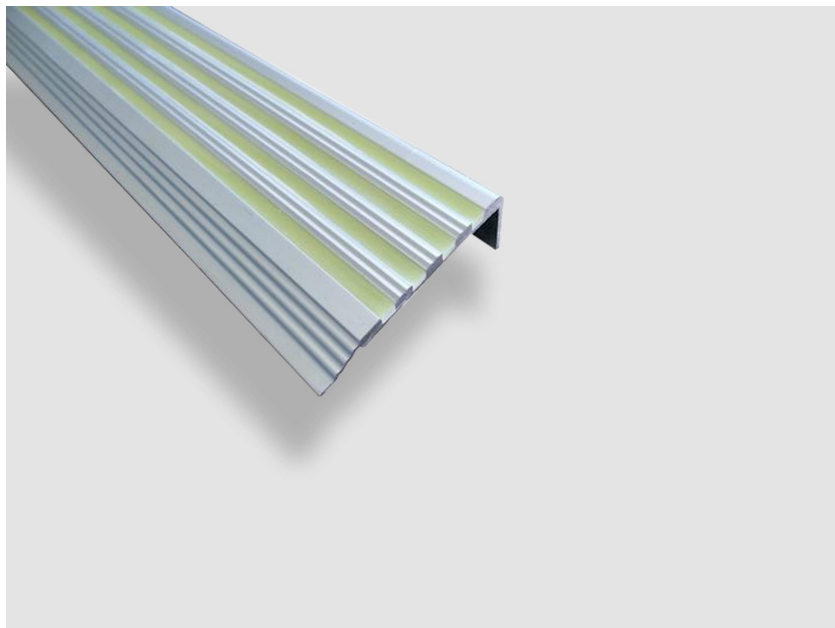

Nez de marche antidérapant photoluminescent - Aluminium

Référence : H1180038

DESCRIPTION :

- Dimensions : 1000 x 57 x 30 mm
- Matériau : Aluminium avec insert plastique antidérapant
- Coloris : Gris alu, gris anthracite, noir
- Durée de luminescence : Jusqu'à 10 h
- Conforme à la norme NF EN 1838
- Utilisation : Intérieur et extérieur

INFORMATION PRODUIT

Nez de Marche Photoluminescent en Aluminium – Conformité et Durabilité

Conçus en aluminium léger et résistant, nos **nez de marche photoluminescents** apportent une solution efficace et durable pour sécuriser vos escaliers en toutes conditions. Leur surface antidérapante composée de **4 bandes plastiques phosphorescentes** se charge rapidement à la lumière naturelle ou artificielle et restitue une luminosité allant jusqu'à **10 heures**.

Caractéristiques techniques

- **Dimensions** : 1000 x 57 x 30 mm
- **Matériau** : Aluminium avec insert plastique antidérapant
- **Coloris disponibles** : Gris alu, gris anthracite, noir
- **Durée de luminescence** : Jusqu'à 10 h après exposition
- **Durée de vie de la phosphorescence** : Jusqu'à 25 ans
- **Résistance** : Trafic piéton intense, conditions climatiques extérieures (pluie, soleil)
- **Utilisation** : Intérieur et extérieur
- **Norme** : Conforme à la NF EN 1838 – niveaux supérieurs aux exigences réglementaires