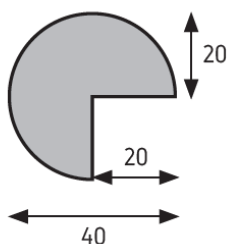

Butoir de protection d'angle - Mousse EVA - L 73 cm - Mousse EVA

Référence : H2380018

DESCRIPTION :

- Type de produit : Butoir de protection d'angle
- Dimensions : Longueur 73 cm, diamètre 40 mm
- Coloris : Jaune et noir pour haute visibilité
- Matériau : Mousse EVA, flexibilité et résistance aux impacts
- Fixation : Adhésif auto-adhésif au dos
- Conforme aux normes REACH et RoHS
- Résistance : Températures de -40°C à +100°C, résiste aux solvants et produits pétroliers

Caractéristiques Techniques

- **Type de produit** : Butoir de protection d'angle
- **Dimensions** : Longueur 73 cm, diamètre 40 mm
- **Coloris** : Jaune et noir pour une **haute visibilité**
- **Matériau** : **Mousse EVA**, réputée pour sa **flexibilité** et sa **résistance aux impacts**
- **Fixation** : Adhésif auto-adhésif au dos, permettant une **installation rapide**
- **Usage** : Convient pour une utilisation intérieure et extérieure