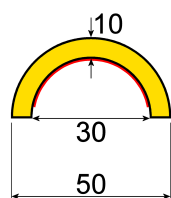

Butoir en arc - Protège tuyaux flexible en mousse polyuréthane - L 1 m

Référence : H2380061

DESCRIPTION :

- Profil butoir en arc
- Dimensions : Longueur 1 m, Diamètre intérieur 30 mm, Diamètre extérieur 50 mm, Épaisseur 10 mm
- Matériau : Mousse polyuréthane expansée
- Fixation : Adhésif hautement résistant
- Usage : Intérieur et Extérieur
- Coloris : Jaune et Noir
- Normes : DIN 4102 B2, UL 94 HB/10 mm

Caractéristiques Techniques

- **Type de produit** : Profil butoir en arc
- **Dimensions** : Longueur 1 m, Diamètre intérieur 30 mm, Diamètre extérieur 50 mm, Épaisseur 10 mm
- **Matériau** : Mousse polyuréthane expansée
- **Fixation** : Adhésif hautement résistant