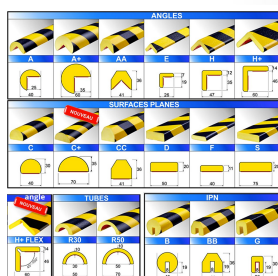

Butoir en arc - Protège tuyaux flexible en mousse polyuréthane - L 1 m

Référence : H2380061

DESCRIPTION :

- Profil butoir en arc
- Dimensions : Longueur 1 m, Diamètre intérieur 30 mm, Diamètre extérieur 50 mm, Épaisseur 10 mm
- Matériau : Mousse polyuréthane expansée
- Fixation : Adhésif hautement résistant
- Usage : Intérieur et Extérieur
- Coloris : Jaune et Noir
- Normes : DIN 4102 B2, UL 94 HB/10 mm

INFORMATION PRODUIT

Butoir - Flexible jaune et noir en mousse polyuréthane expansée

Le butoir flexible jaune et noir est une solution innovante pour renforcer la sécurité dans les environnements professionnels. Fabriqué à partir de **mousse polyuréthane expansée**, ce profil butoir est spécialement conçu pour **protéger contre les chocs** sur les équipements sensibles et les zones à risque, telles que les arêtes et structures arrondies. Sa longueur de 1 mètre et son installation simple grâce à un **adhésif hautement résistant** en font un choix pratique et écologique. Une fois en place, il offre une protection fiable tout en respectant l'environnement grâce à sa composition sans HCFC.

Caractéristiques Techniques

- **Type de produit** : Profil butoir en arc
- **Dimensions** : Longueur 1 m, Diamètre intérieur 30 mm, Diamètre extérieur 50 mm, Épaisseur 10 mm
- **Matériau** : Mousse polyuréthane expansée
- **Fixation** : Adhésif hautement résistant