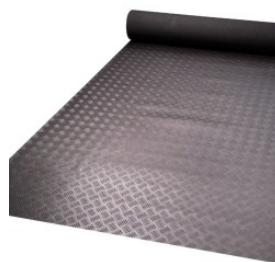

Rouleau Tapis Antidérapant - Motif Larmé - 140 cm - Caoutchouc

Référence : I1480032

DESCRIPTION :

- Largeur : 140 cm
- Longueur : 1 à 10 mètres
- Matière : Caoutchouc
- Épaisseur : 3 mm
- Hauteur de relief : 1 mm
- Coloris : Noir, Gris
- Résistance : -40 °C
- Nettoyage : Monobrosse compatible

INFORMATION PRODUIT

Rouleau de Tapis Antidérapant en Caoutchouc – Largeur 140 cm

Sécurisez vos sols avec notre **rouleau de tapis antidérapant en caoutchouc**, idéal pour les environnements industriels et les établissements recevant du public. Souple, robuste et résistant à l'usure, il offre une protection fiable des zones de passage tout en réduisant les risques de glissades. Facile à poser et à entretenir, ce revêtement s'adapte parfaitement aux halls, ateliers, magasins ou zones techniques.

Caractéristiques techniques

- **Largeur** : 140 cm
- **Longueur** : vendue au mètre linéaire (1 quantité = 1 mètre, jusqu'à 10 mètres maximum)
- **Matière** : Caoutchouc souple et résistant
- **Épaisseur** : 3 mm
- **Hauteur de relief** : 1 mm (surface antidérapante structurée)
- **Coloris disponibles** : Noir ou Gris
- **Résistance** : jusqu'à -40 °C
- **Nettoyage** : compatible avec monobrosse pour un entretien rapide et efficace