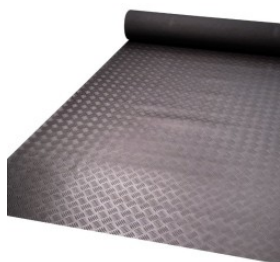

Rouleau Tapis Antidérapant - Motif Larmé - 140 cm - Caoutchouc

Référence : I1480032

DESCRIPTION :

- Largeur : 140 cm
- Longueur : 1 à 10 mètres
- Matière : Caoutchouc
- Épaisseur : 3 mm
- Hauteur de relief : 1 mm
- Coloris : Noir, Gris
- Résistance : -40 °C
- Nettoyage : Monobrosse compatible

INFORMATION PRODUIT

Rouleau de Tapis Antidérapant en Caoutchouc – Largeur 140 cm

Sécurisez vos sols avec notre **rouleau de tapis antidérapant en caoutchouc**, idéal pour les environnements industriels et les établissements recevant du public. Souple, robuste et résistant à l'usure, il offre une protection fiable des zones de passage tout en réduisant les risques de glissades. Facile à poser et à entretenir, ce revêtement s'adapte parfaitement aux halls, ateliers, magasins ou zones techniques.

Caractéristiques techniques

- **Largeur** : 140 cm
- **Longueur** : vendue au mètre linéaire (1 quantité = 1 mètre, jusqu'à 10 mètres maximum)
- **Matière** : Caoutchouc souple et résistant
- **Épaisseur** : 3 mm
- **Hauteur de relief** : 1 mm (surface antidérapante structurée)
- **Coloris disponibles** : Noir ou Gris
- **Résistance** : jusqu'à -40 °C
- **Nettoyage** : compatible avec monobrosse pour un entretien rapide et efficace