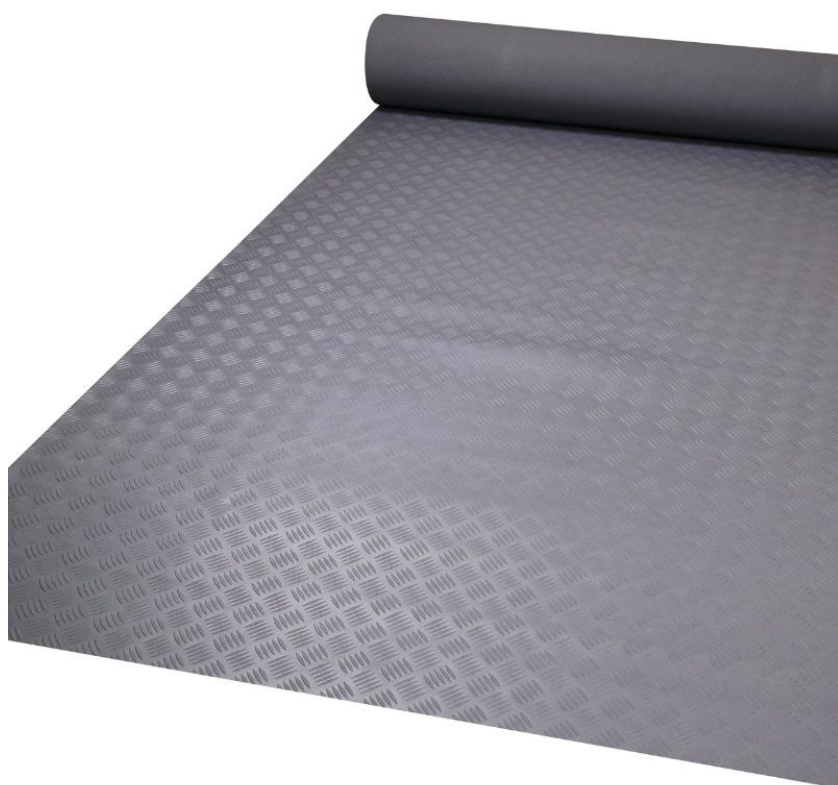

Rouleau Tapis Antidérapant - Motif Larmé - 140 cm - Caoutchouc

Référence : I1480032

DESCRIPTION :

- Largeur : 140 cm
- Longueur : 1 à 10 mètres
- Matière : Caoutchouc
- Épaisseur : 3 mm
- Hauteur de relief : 1 mm
- Coloris : Noir, Gris
- Résistance : -40 °C
- Nettoyage : Monobrosse compatible

INFORMATION PRODUIT

Rouleau de Tapis Antidérapant en Caoutchouc – Largeur 140 cm

Sécurisez vos sols avec notre **rouleau de tapis antidérapant en caoutchouc**, idéal pour les environnements industriels et les établissements recevant du public. Souple, robuste et résistant à l'usure, il offre une protection fiable des zones de passage tout en réduisant les risques de glissades. Facile à poser et à entretenir, ce revêtement s'adapte parfaitement aux halls, ateliers, magasins ou zones techniques.

Applications principales

- Protection et sécurisation des sols dans les zones à forte fréquentation.
- Réduction des risques de chutes et amélioration du confort de marche.
- Utilisation dans les environnements industriels, commerciaux et ERP (établissements recevant du public).

Caractéristiques techniques

- **Largeur** : 140 cm
- **Longueur** : vendue au mètre linéaire (1 quantité = 1 mètre, jusqu'à 10 mètres maximum)
- **Matière** : Caoutchouc souple et résistant
- **Épaisseur** : 3 mm
- **Hauteur de relief** : 1 mm (surface antidérapante structurée)
- **Coloris disponibles** : Noir ou Gris
- **Résistance** : jusqu'à -40 °C
- **Nettoyage** : compatible avec monobrosse pour un entretien rapide et efficace