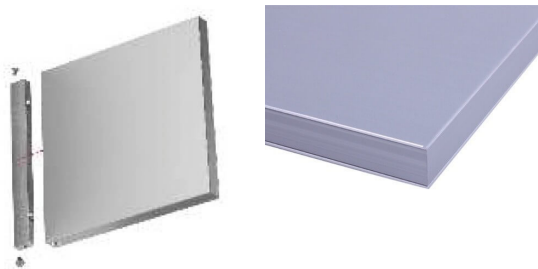

## Plaque de signalétique fixation murale - Aluminium gris satiné

Référence : I3480004

### DESCRIPTION :

- 
- Fixation murale par vis
- Profil en aluminium gris satiné
- Marquage permanent
- Épaisseur : 14mm
- Formats : carré 150x150mm, rectangulaire 300x150mm

#### Plaque de Signalétique en Drapeau pour Orientation en Entreprise

Améliorez l'organisation de vos espaces professionnels avec notre **plaque de signalétique en drapeau**, spécialement conçue pour une fixation perpendiculaire au mur. Ce produit est idéal pour indiquer clairement les différentes zones dans un long couloir administratif ou sur la devanture de vos bureaux.

## Caractéristiques Principales :

- **Type de produit** : Plaque de signalétique murale.
- **Profil** : Aluminium gris satiné, offrant une finition professionnelle.
- **Fixation** : Système de vis discrètes pour une installation sécurisée.
- **Dimensions disponibles** :
  - Format carré : 150x150mm
  - Format rectangulaire : 300x150mm
- **Épaisseur** : 14mm
- **Usage** : Intérieur